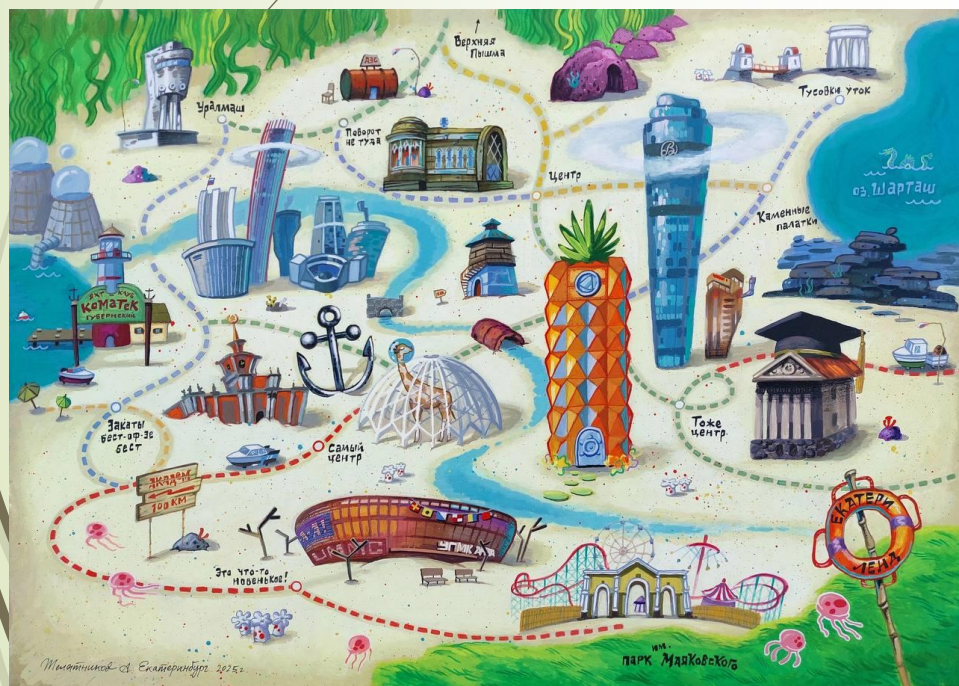

интегрированный урок

**«Геометрия в архитектуре на примере
Пионерского района города
Екатеринбург»**

**«СОДРУЖЕСТВО МАТЕМАТИКИ И ПРЕДМЕТНОЙ
ОБЛАСТИ ИСКУССТВА»**

ВАСИЛЕВСКАЯ Е.А., УЧИТЕЛЬ МАТЕМАТИКИ
ЗАГАРСКИХ А.А., УЧИТЕЛЬ ИСТОРИИ
ЛОБОВА О.С., УЧИТЕЛЬ ИЗО
ХУДЯКОВА Л.Н., УЧИТЕЛЬ МХК И ОДНКНР

Архитектура **триедина**: она сочетает в себе логику ученого, ремесло мастера и вдохновение художника.

Школа 165

Пионерский поселок, Кировский район, Город Екатеринбург, Свердловская область!

Районные
хроники:
ПИОНЕРСКИЙ

Ментальная карта родной школы № 165

Ученики 7г изучают
пришкольную территорию

- Территория
- Число
- Цвет
- Звук
- Фактура
- Загадка?
- Рефлексия

Прогулки по родному Пионерскому

Тёплый кусочек
прошлого улицы
Омская, 21., «дом-
обрубок», «дом
упорству».

Пионерский – район достаточно тихий, уединенный и зеленый, с заслуживающими внимания достопримечательностями. Район появился 1925 году благодаря организации «Пионер»

Прогулялись по
Михайловскому
кладбищу